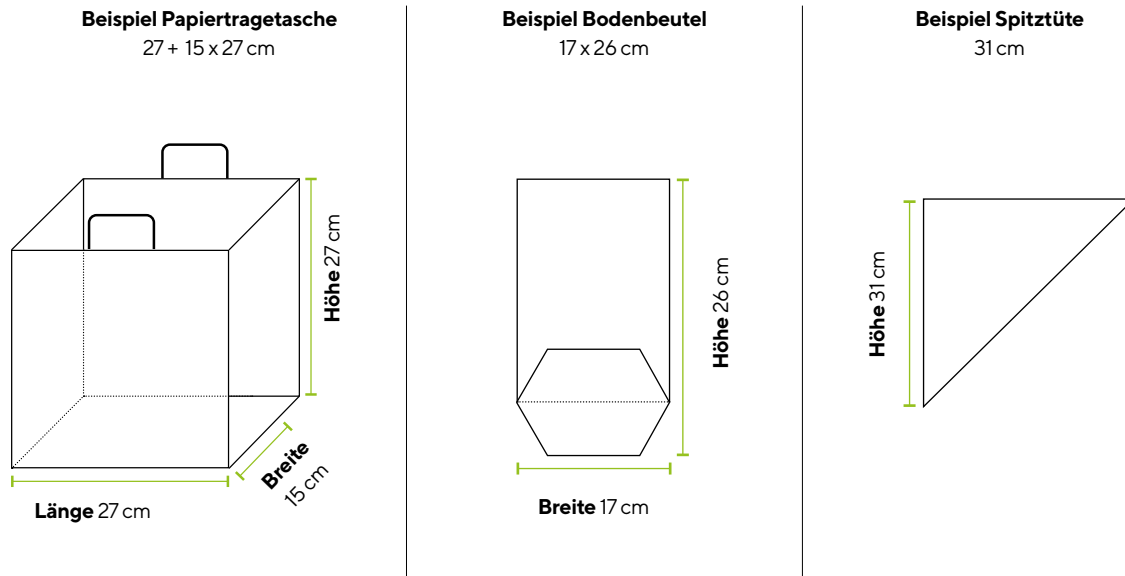

Eine gleichbleibend hohe Qualität unserer Produkte und Dienstleistungen liefern wir auf Basis unserer Zertifizierung nach DIN EN ISO 9001:2015 und DIN EN ISO 14001:2015.

Beutelbemessung

WIR SIND FSC®-ZERTIFIZIERT