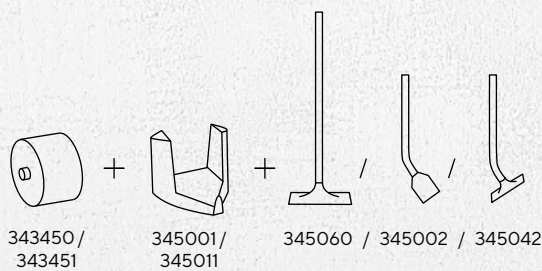

Obst- und Knotenbeutel

Die Beutel können hygienisch und leicht mit einer Hand von der Beutelrolle getrennt werden.

Dispenser für Wandmontage

Der Wandhalter kann mit vier Schrauben an einer Fläche von nur 15x15 cm Fläche befestigt werden.

Dispenser mit Aufsteller

Der Dispenser mit Aufsteller kann in die Theke gestellt oder am Boden fest befestigt werden.

Optional kann auf jedem Dispenser ein Aufsteck-schild angebracht werden.

Bodenständer

Der Bodenständer kann ohne weitere Montage auf dem Fußboden stehen.