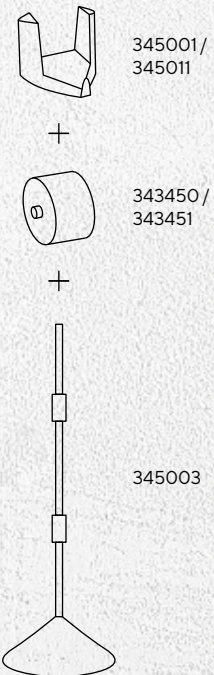

Bodenständer

Der Bodenständer kann ohne weitere Montage auf dem Fußboden stehen.